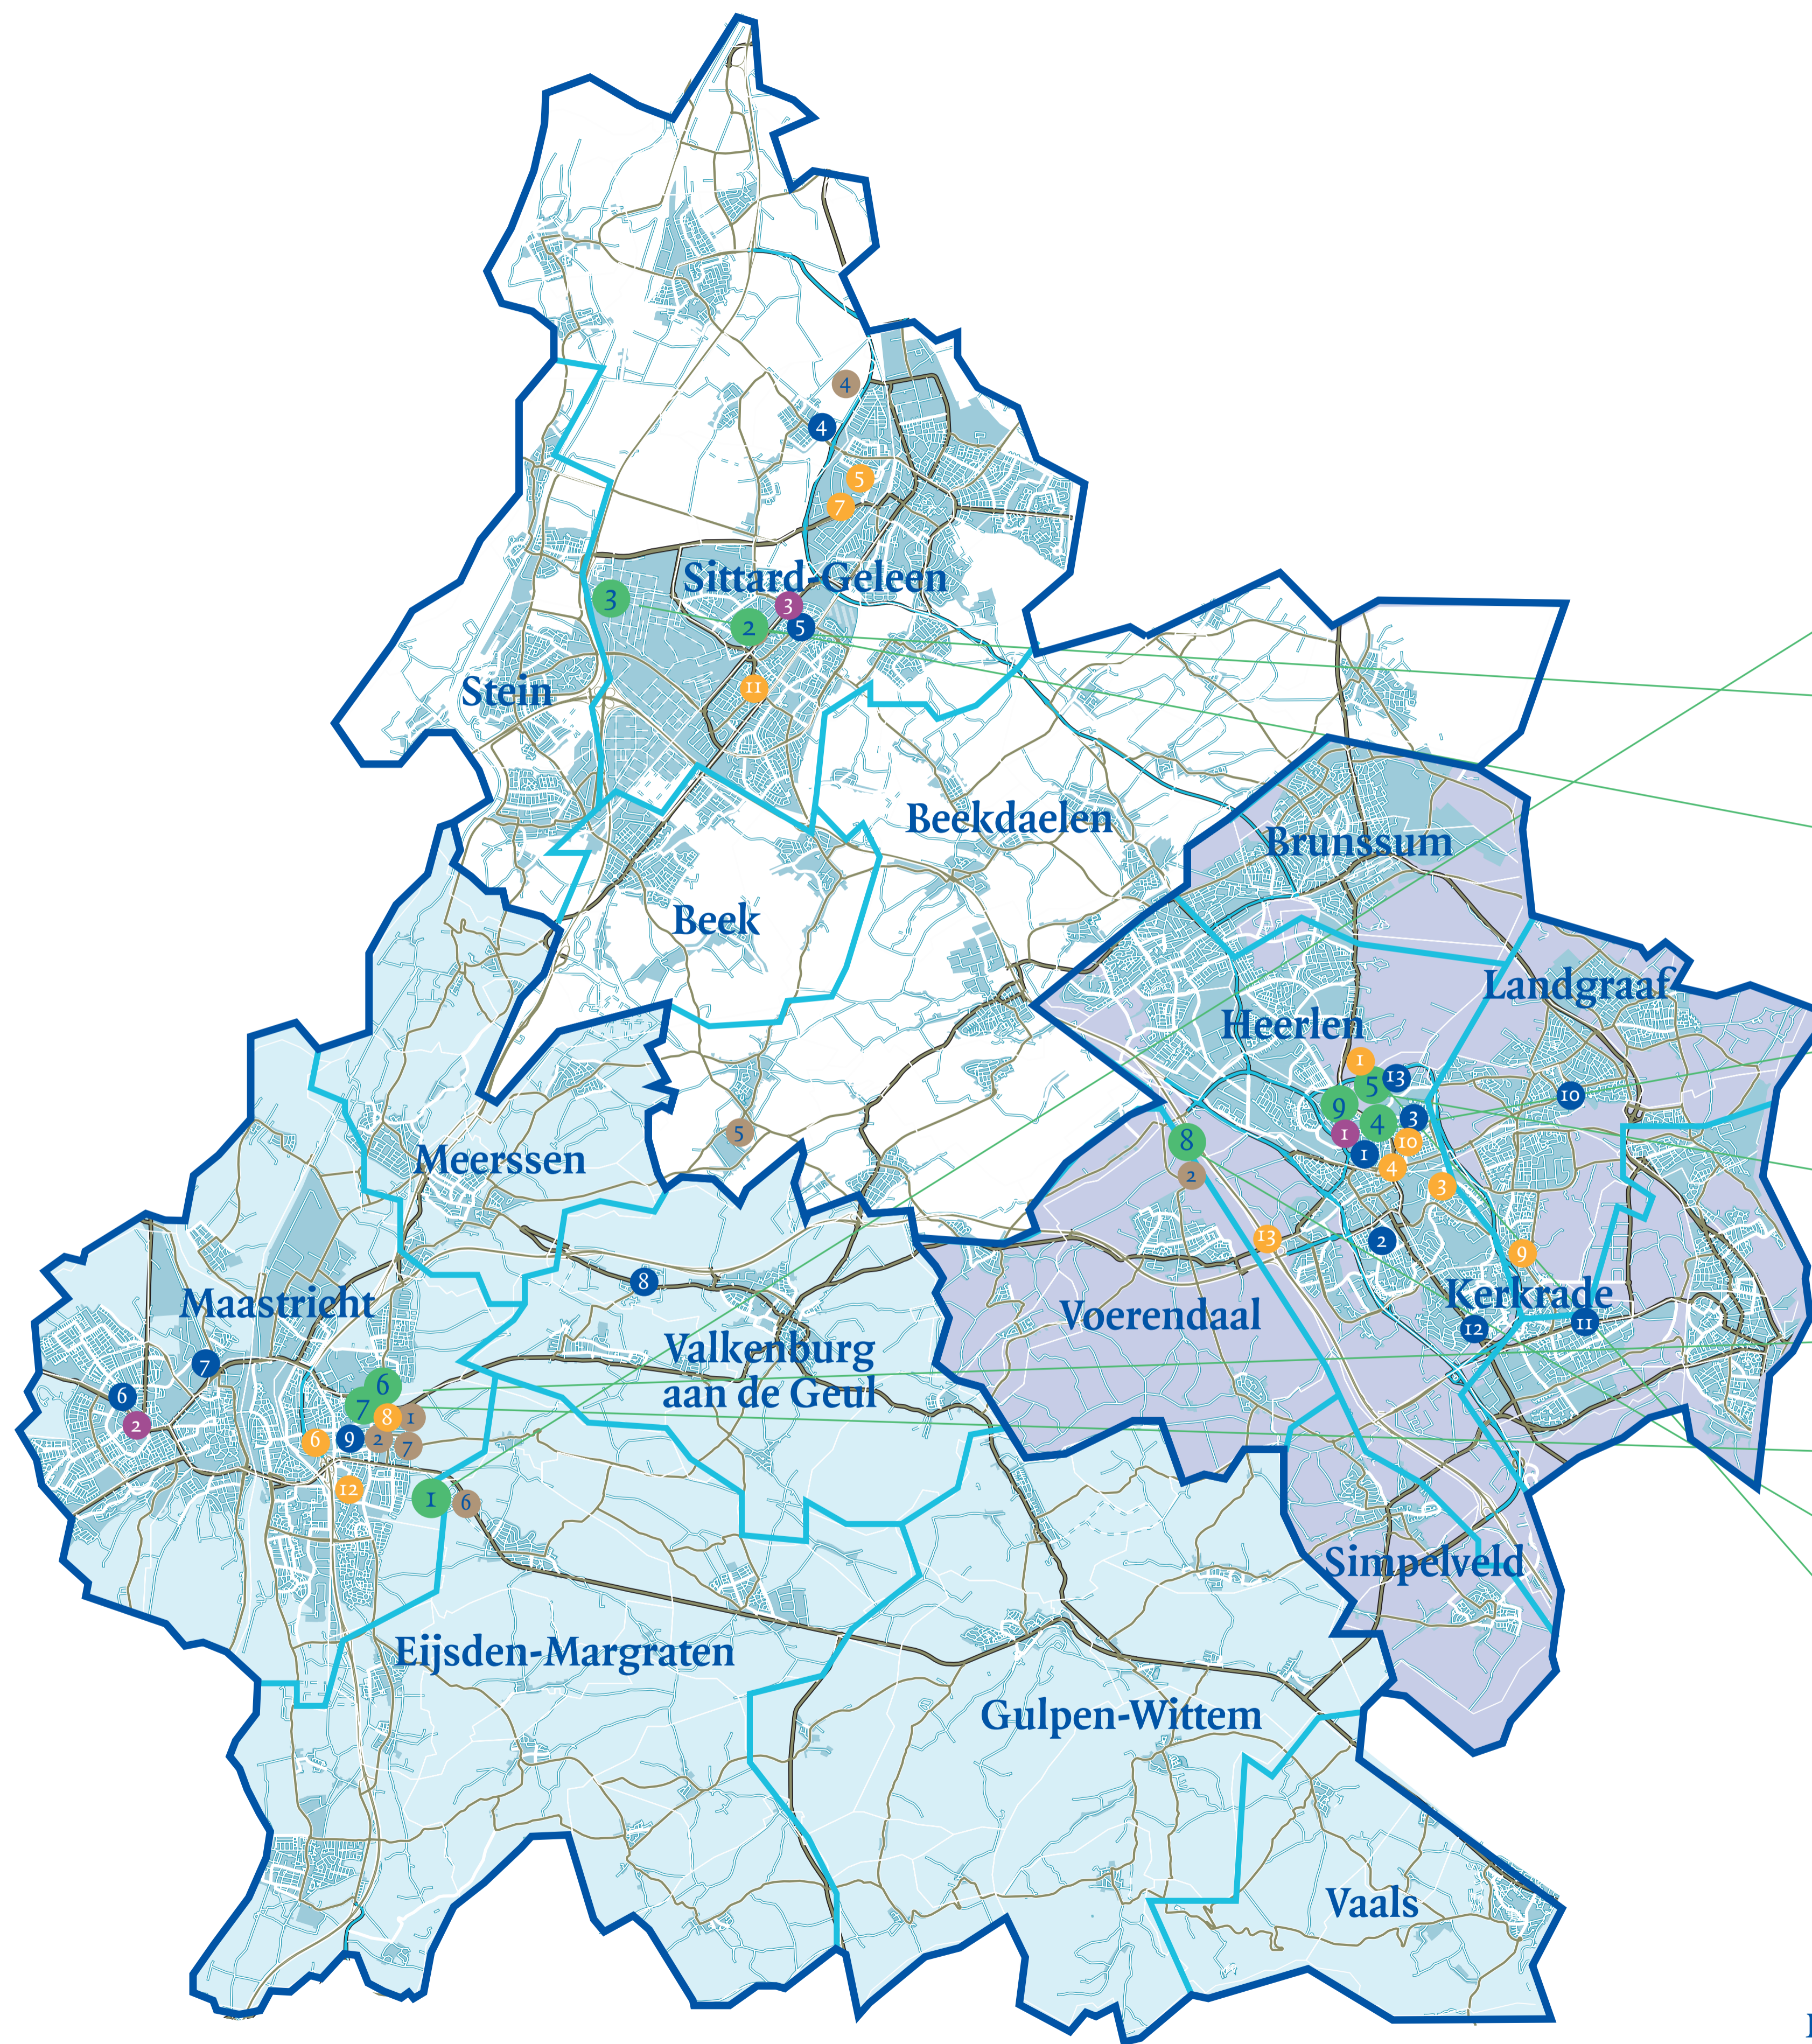

Het netwerk van alterius

Samenwerkingsverbanden

Stichting Passend Onderwijs

- Westelijke Mijnstreek PO en VO
- Maastricht en Heuvelland PO en VO
- Parkstad PO en VO
- Midden-Limburg PO en VO

Onderwijslocaties Alterius

- 1 IZEO Via Icarus (Maastricht) 10 – 18 jarigen (SO en VSO)
 - kleinschalig onderwijs-zorgprogramma
 - (machtiging) gesloten jeugdzorg
 - perspectief scholing, arbeid of dagbesteding
 - ernstige ontwikkelingsbedreiging
- 2 IZEO Care4Kidz (Geleen) 8 – 18 jaar (SO en VSO)
 - kleinschalig onderwijs-zorgprogramma
 - perspectief scholing, arbeid of dagbesteding
 - (langdurige) thuiszitters of geen onderwijs (meer) mogelijk op (V)SO
- 3 IZEO Koraal (Urmond) 10 – 18+ jaar (SO en VSO)
 - kleinschalig onderwijs-zorgprogramma
 - perspectief scholing, arbeid of dagbesteding
 - licht verstandelijke beperking, vaak gecombineerd met complexe gedragsproblematiek
- 4 IZEO Koraal (Heerlen) 8 – 18+ jaar (SO en VSO)
 - kleinschalig onderwijs-zorgprogramma
 - perspectief scholing, arbeid of dagbesteding
 - licht verstandelijke beperking, vaak gecombineerd met complexe gedragsproblematiek
- 5 IZEO LWTC (Heerlen) 12 – 18+ jaar (VSO)
 - kleinschalig onderwijszorgprogramma
 - perspectief scholing, arbeid of dagbesteding
 - (langdurige) thuiszitters of geen onderwijs (meer) mogelijk op VSO
- 6 Buitenhof MiKX (Maastricht) 8 – 18 jaar (SO en VSO)
 - perspectief scholing
 - arbeid of dagbesteding orthopsychiatrie
- 7 Buitenhof Kameleon Maastricht 4 – 18 jaar (SO en VSO)
 - kleinschalig onderwijs-zorgprogramma
 - perspectief scholing, arbeid of dagbesteding
 - orthopsychiatrie
- 8 Buitenhof Kloosterkensweg (Heerlen) 4 – 14 jaar (SO en VSO onderbouw)
 - perspectief scholing, arbeid of dagbesteding
 - psychiatrische problematiek en/of specifieke onderwijs-ondersteuningsbehoefte
- 9 Buitenhof Heldenvierlaan (Heerlen) 14 – 20 jaar (VSO bovenbouw)
 - perspectief scholing, arbeid en dagbesteding
 - psychiatrische problematiek en/of specifieke onderwijs-ondersteuningsbehoefte